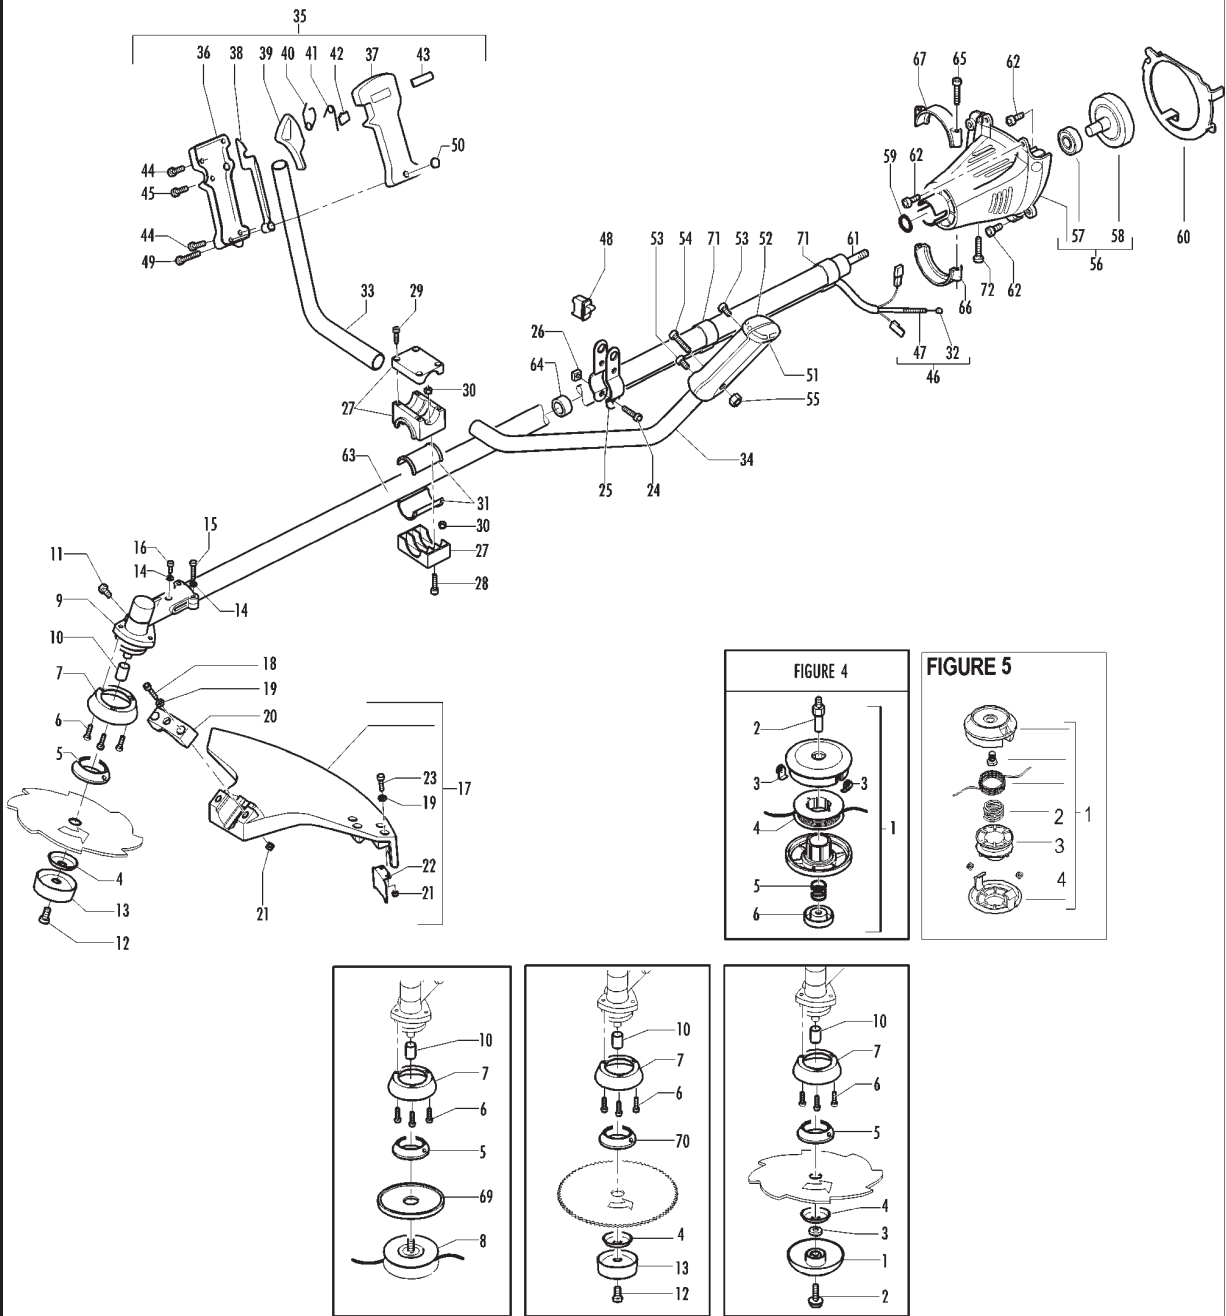

FIGURE 2

Item	P/N McC	P/N ELX	Qty	DESCRIPTION
FIGURE 2				
A 1	240809B	538240809	1	free hub kit
A 2	• 240806	538240806	1	pin
3	• 240807	538240807	1	spacer
A 4	229834	538229834	1	flange
A 5	229833	538229833	1	flange
6	240688	538240688	3	screw M5x14 + washer
B 7	240767	538240767	1	flange guard
A 8	FIGURE 4			
9	241426	538241426	1	gear box
10	• 247272	538247272	1	spacer
11	• 240151	538240151	1	screw
A 12	229842	538229842	1	screw M10x16 - blade
A 13	236596	538236596	1	idle cup d.10
14	236529	538236529	3	split washer
15	235804	538235804	2	screw M5x30
16	236381	538236381	1	screw M5x10
B 17	247208	538247208	1	string head protection kit
18	• 235806	538235806	2	screw M5x20
19	• 235248	538235248	4	washer M5
20	• 240931	538240931	1	clamp protector D 25
21	• 236732	538236732	4	nut M5
22	• 241973	538241973	1	cutter
23	• 235802	538235802	2	screw M5x14
24	235911	538235911	2	screw M6x12
25	228152	538228152	2	half hook D 25
26	236642	538236642	2	nut M6
27	241685	538241685	1	handle clam assy D 25
28	• 235921	538235921	2	screw M6x30
29	• 236558	538236558	4	screw M6x30
30	• 235912	538235912	6	nut M6
31	• 241684	538241684	2	half bearing
32	235912	538235912	1	nut M6
33	229831	538229831	1	right handle bar
34	229832	538229832	1	left handle bar
35	241542	538241542	1	trigger ass'y
36	• 241293	538241293	1	box lever right E 3100
37	• 241294	538241294	1	lever box
38	• 229820	538229820	1	trigger safety
39	• 241295	538241295	1	gas lever E 3100
40	• 240091	538240091	1	trigger spring
41	• 229973	538229973	1	spring trigger
42	• 229823	538229823	1	throttle button
43	• 229824	538229824	1	slide throttle cable
44	• 240618	538240618	2	screw 3x16
45	• 240833	538240833	3	tapping screw 3x20
C 46	• 241528	538241528	1	cables elect/gas assy
C 47	•• 241529	538241529	1	gas cable
C 48	•• 236394	538236394	1	switch

Item	P/N McC	P/N ELX	Qty	DESCRIPTION
49	235804	538235804	1	screw M5x30
50	235216	538235216	1	nut M5
51	229984	538229984	1	left half of left handle
52	229985	538229985	1	right half of left handle
53	240833	538240833	2	tapping screw 3x20
54	235212	538235212	1	screw
55	235216	538235216	1	nut M5
56	242233	538242233	1	mount assy
57	• 235918	538235918	1	ball bearing
58	• 227284	538227284	1	drum clutch
59	• 236378	538236378	1	snap ring
60	242398	538242398	1	diaphragm
61	228109	538228109	1	transmiss.shaft SM26
62	235806	538235806	4	screw M5x20
63	242442	538242442	1	outer shaft D25 L1489
64	• 228192	538228192	5	bushing assy D25
65	235804	538235804	2	screw M5x30
66	225473	538225473	1	lower clamp
67	225472	538225472	1	upper clamp
69	241155	538241155	1	string head shield
70	240936	538240936	1	flange
71	229850	538229850	2	ring D.25
72	235802	538235802	1	screw M5x14

FIGURE 4				
A 1	240853B	538040853	1	string head male M10
2	• 240850	538240850	1	pin
B 3	• 241154	538241154	2	eyelet
B 4	• 247395B	538047395	1	spool line
5	• 240852	538240852	1	spring
C 6	• 241153	538241153	1	nut

FIGURE 5				
A 1	538249344	538249344	1	TNG string head ass'y
C 2	• 249371	538249371	1	spring
C 3	• 249373	538249373	1	reel
C 4	• 249372	538249372	2	eyelet

A=ALTA ROTAZIONE	A=HIGH MOVING	A=HAUTE DEMANDE	A=GROBE NACHFRAGE
B=MEDIA ROTAZIONE	B=MEDIUM MOVING	B=MOYENNE DEMANDE	B=MITTELMÄSSIGE
C=ALTA ROTAZIONE	C=SLOW MOVING	C=BASSE DEMANDE	C=WENIGE NACHFRAGE
NUOVI CODICI	NEW P. NUMBERS	NOUVELLES REFERENCES	NEU CODEX